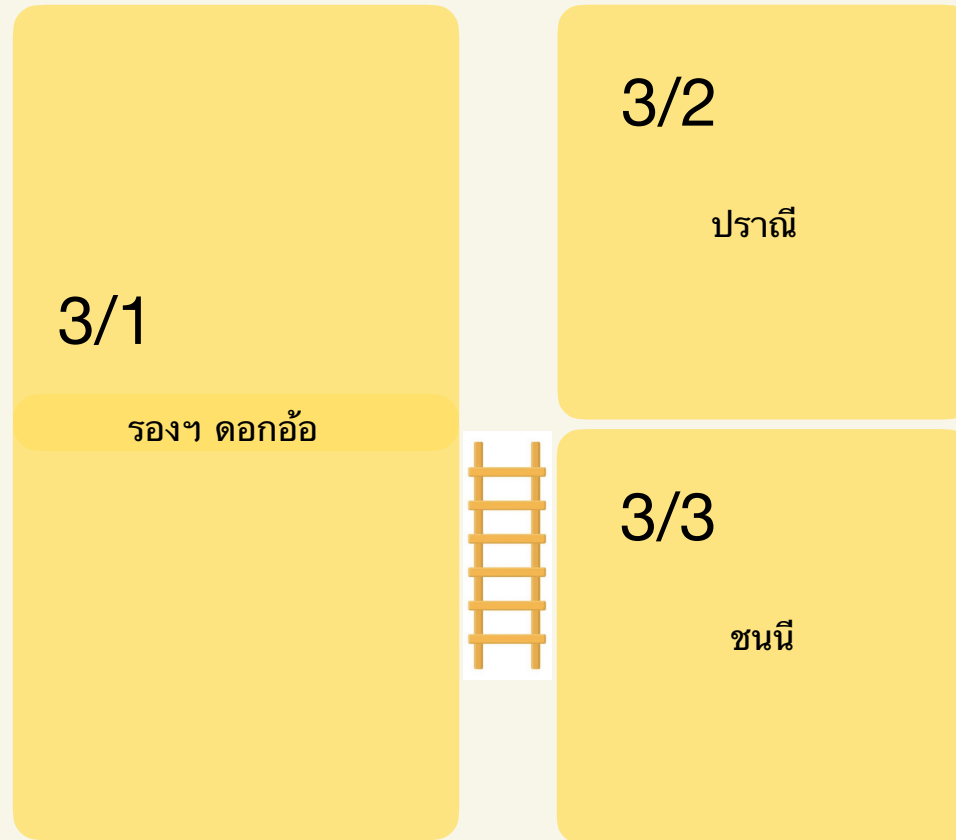

บ้านพักครูแบบ 205/26 ลำดับที่ 1

บ้านพักครูแบบ 203/27 ลำดับที่ 2

บ้านพักครูแบบ 203/27 ลำดับที่ 3

บ้านพักครูแบบ 205/26 ลำดับที่ 4

บ้านพักครูแบบ 205/26 ลำดับที่ 5

1/1 ผู้อำนวยการ	2/2 นันทิกา 2/1 อัจจิรา	3/2 สุชาดา 3/1 ครูจীন	4/2 สุพิชฌาย์ 4/1 นันทกร	5/2 ครองรัชต์ 5/1 วิไลพร	6/2 อนุกร 6/1 ปรีชญา
--------------------	----------------------------	--------------------------	-----------------------------	-----------------------------	-------------------------

บ้านพักครูแบบเรือนแถว (ปรับปรุงจากอาคารเรียนชั่วคราว)

1

รอง ฯ กฤษณะ

2

วันแรม

บ้านพักนักเรียน

1/1

นิกม

1/2

ศุภวัฒน์

1/5

ผดุงเกียรติ

1/3

เติมพงศ์

1/4

สราวุฒ