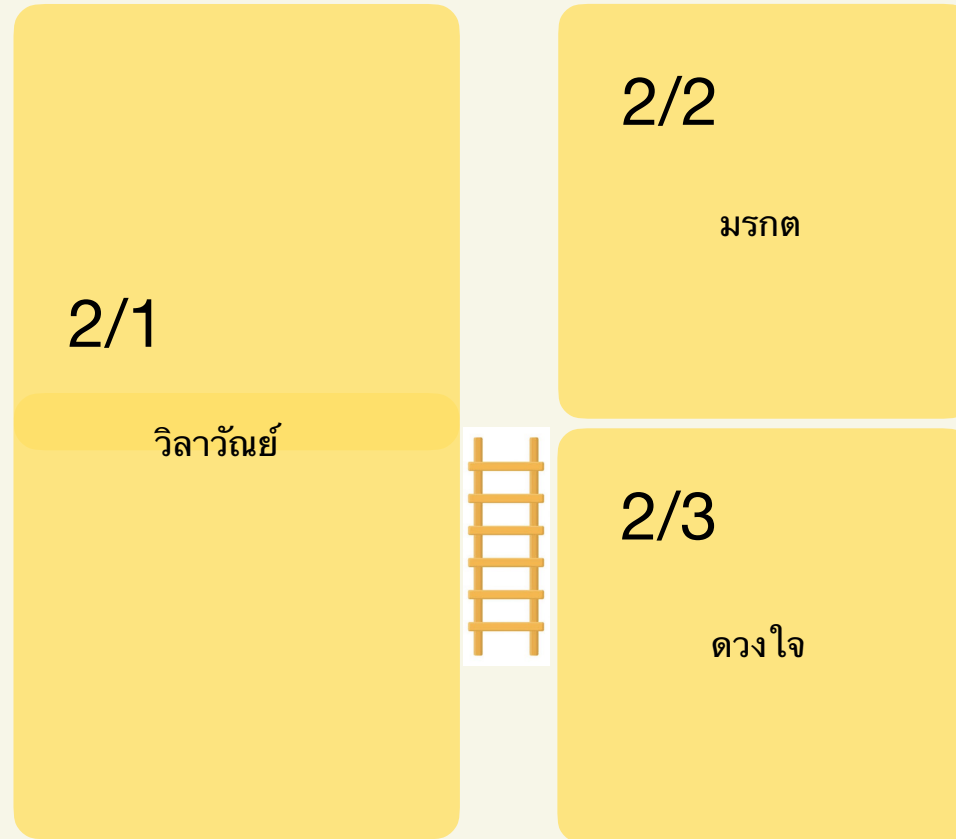

บ้านพักครูแบบ 205/26 ลำดับที่ 1

บ้านพักครูแบบ 203/27 ลำดับที่ 2

บ้านพักครูแบบ 203/27 ลำดับที่ 3

บ้านพักครูแบบ 205/26 ลำดับที่ 4

บ้านพักครูแบบ 205/26 ลำดับที่ 5

1/1 ผู้อำนวยการ	2/2 นันทิกา 2/1 อัจจิรา	3/2 สุชาดา 3/1 ครูจীন	4/2 สุพิชฌาย์ 4/1 นันทกร	5/2 ครองรัชต์ 5/1 วิไลพร	6/2 อนุกร 6/1 ปรีชญา
--------------------	----------------------------	--------------------------	-----------------------------	-----------------------------	-------------------------

บ้านพักครูแบบเรือนแถว (ปรับปรุงจากอาคารเรียนชั่วคราว)

1

รอง ฯ กฤษณะ

2

วันแรม

บ้านพักนักเรียน

1/1

นิกม