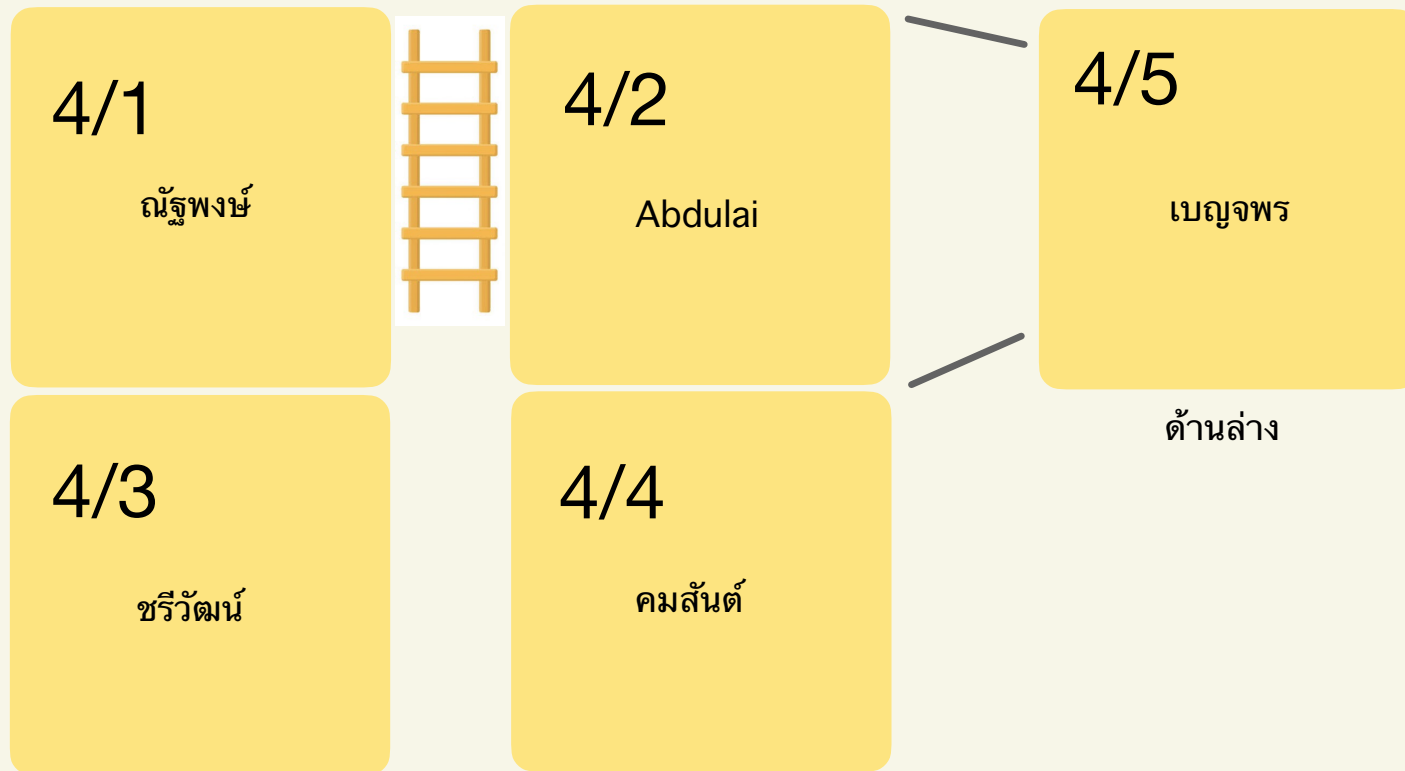

บ้านพักครูแบบ 205/26 ลำดับที่ 1

บ้านพักครูแบบ 203/27 ลำดับที่ 2

บ้านพักครูแบบ 203/27 ลำดับที่ 3

บ้านพักครูแบบ 205/26 ลำดับที่ 4

บ้านพักครูแบบ 205/26 ลำดับที่ 5

1/1 ผู้อำนวยการ	2/2 นันทิกา 2/1 อัจจิรา	3/2 สุชาดา 3/1 ครูจীন	4/2 สุพิชฌาย์ 4/1 นันทกร	5/2 ครองรัชต์ 5/1 วิไลพร	6/2 อนุกร 6/1 ปรีชญา
--------------------	----------------------------	--------------------------	-----------------------------	-----------------------------	-------------------------